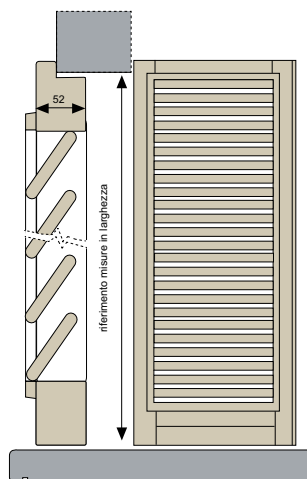

Persiana

mod. C90 MEZZA FIORENTINA

Dati tecnici

Sezione telaio 52x90 mm
 Sezione stecca fissa mm 11x80
 Chiusura a torcetto Agb tropicalizzato con sicura
 Cerniere con incasso tropicalizzante
 Vernice idrosolubile all'acqua
 Persiana e Portapersiana con n.2 traversi inferiori
 Portapersiana con traverso a circa 90 cm

Particolare cerniera

Particolare torcetto

Schema tecnico