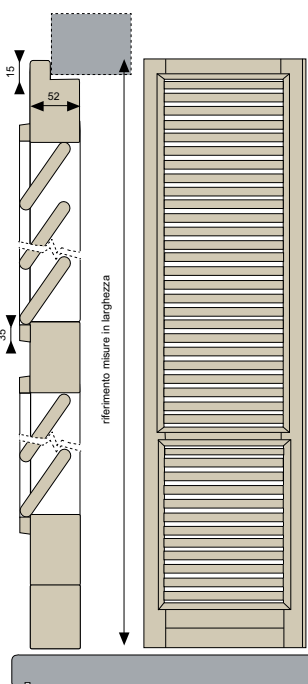

Persiana

mod. C90 MEZZA FIORENTINA

Dati tecnici

Sezione telaio 52x90 mm
 Sezione stecca fissa mm 11x80
 Chiusura a torcetto Agb tropicalizzato con sicura
 Cerniere con incasso tropicalizzante
 Vernice idrosolubile all'acqua
 Persiana e Portapersiana con n.2 traversi inferiori
 Portapersiana con traverso a circa 90 cm

Particolare cerniera

Particolare torcetto

Schema tecnico